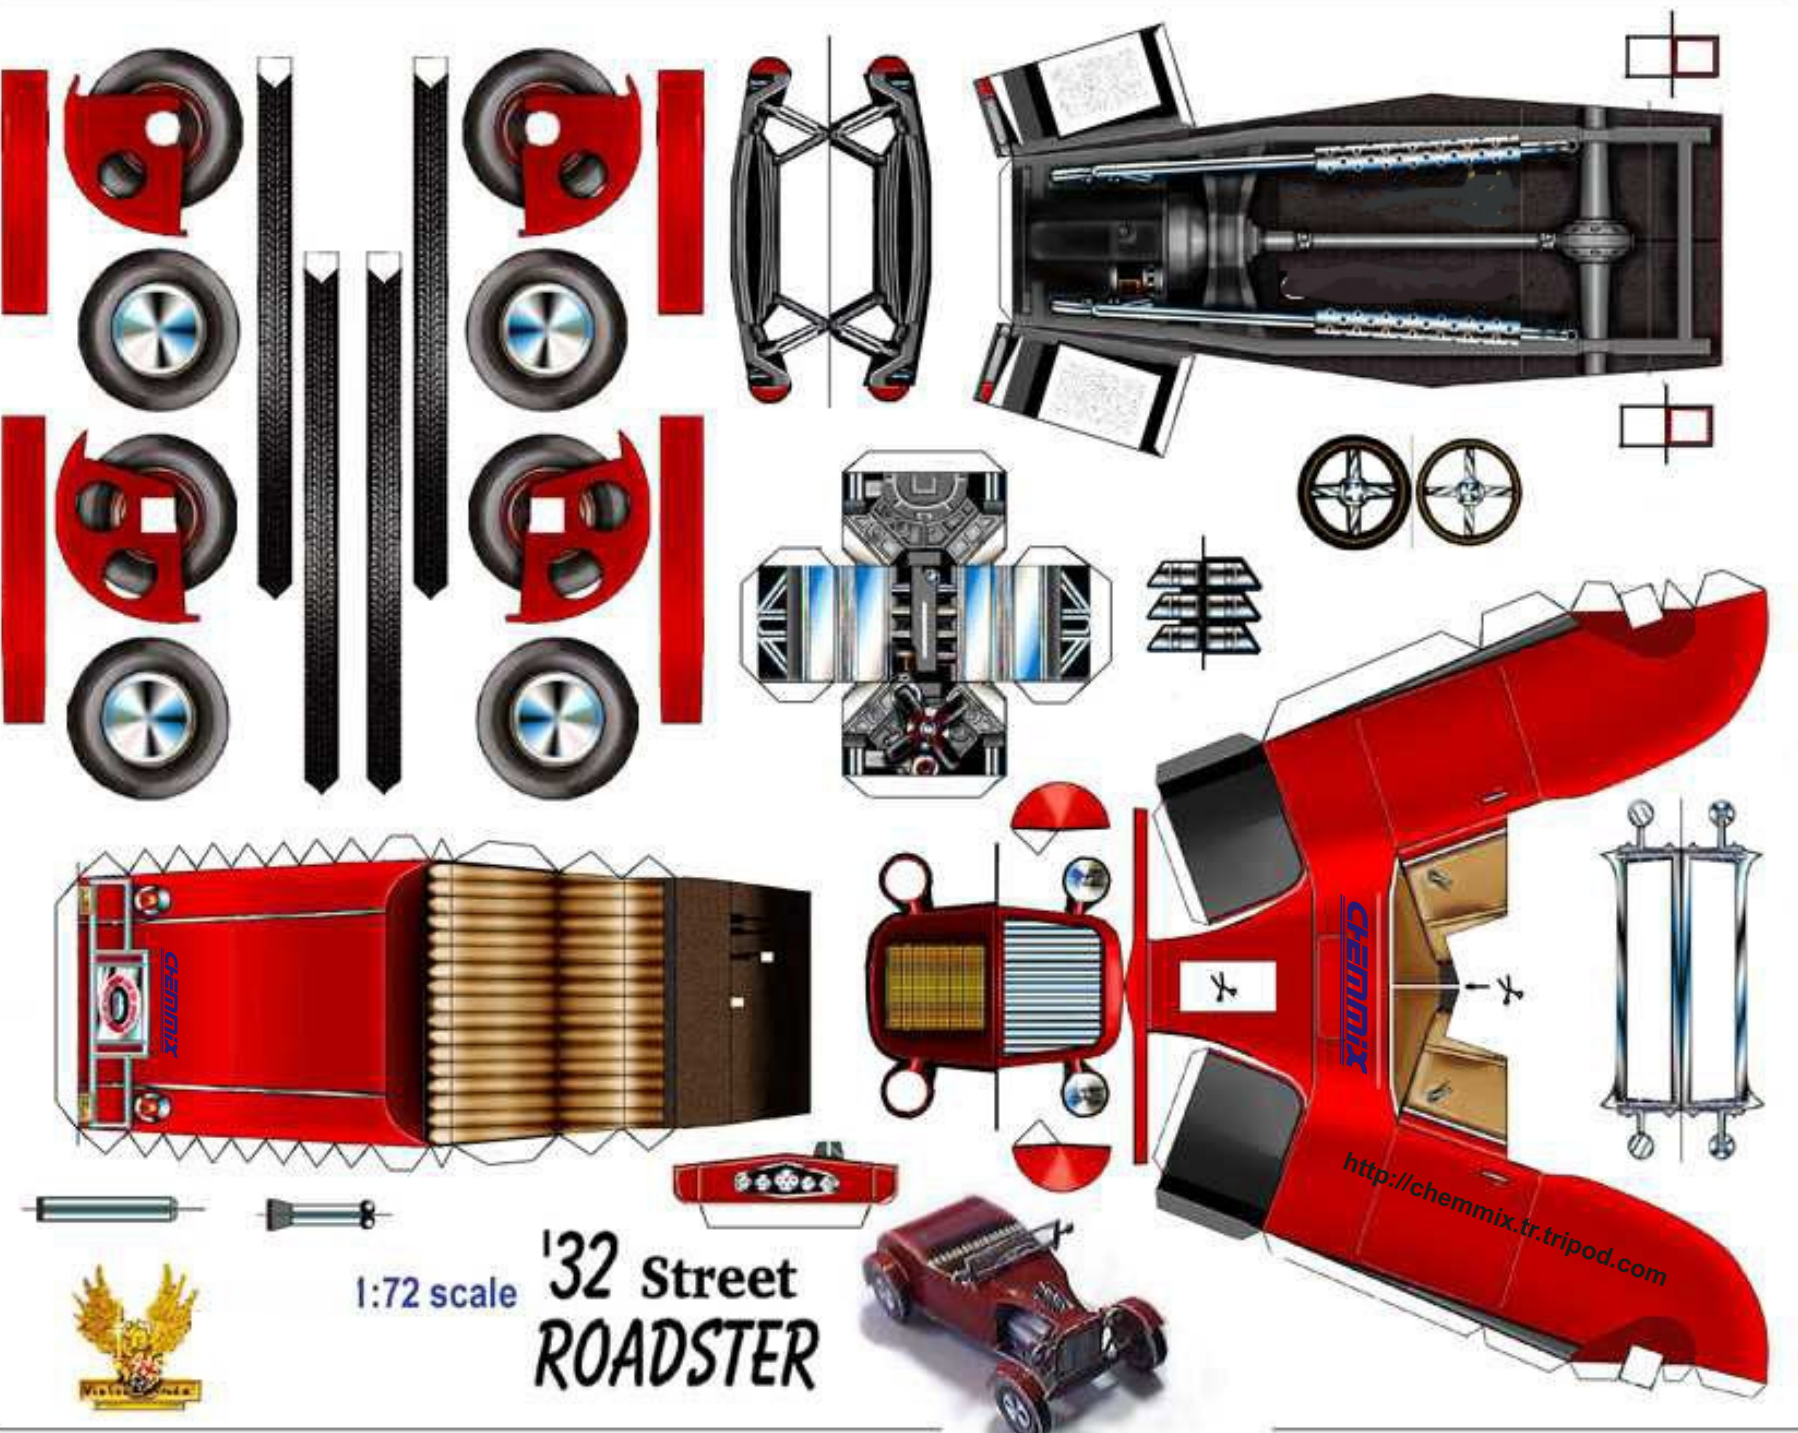

CHEMMIX

<http://chemmix.tr.tripod.com>

1:72 scale '32 Street ROADSTER

<http://chemmix.tr.tripod.com>